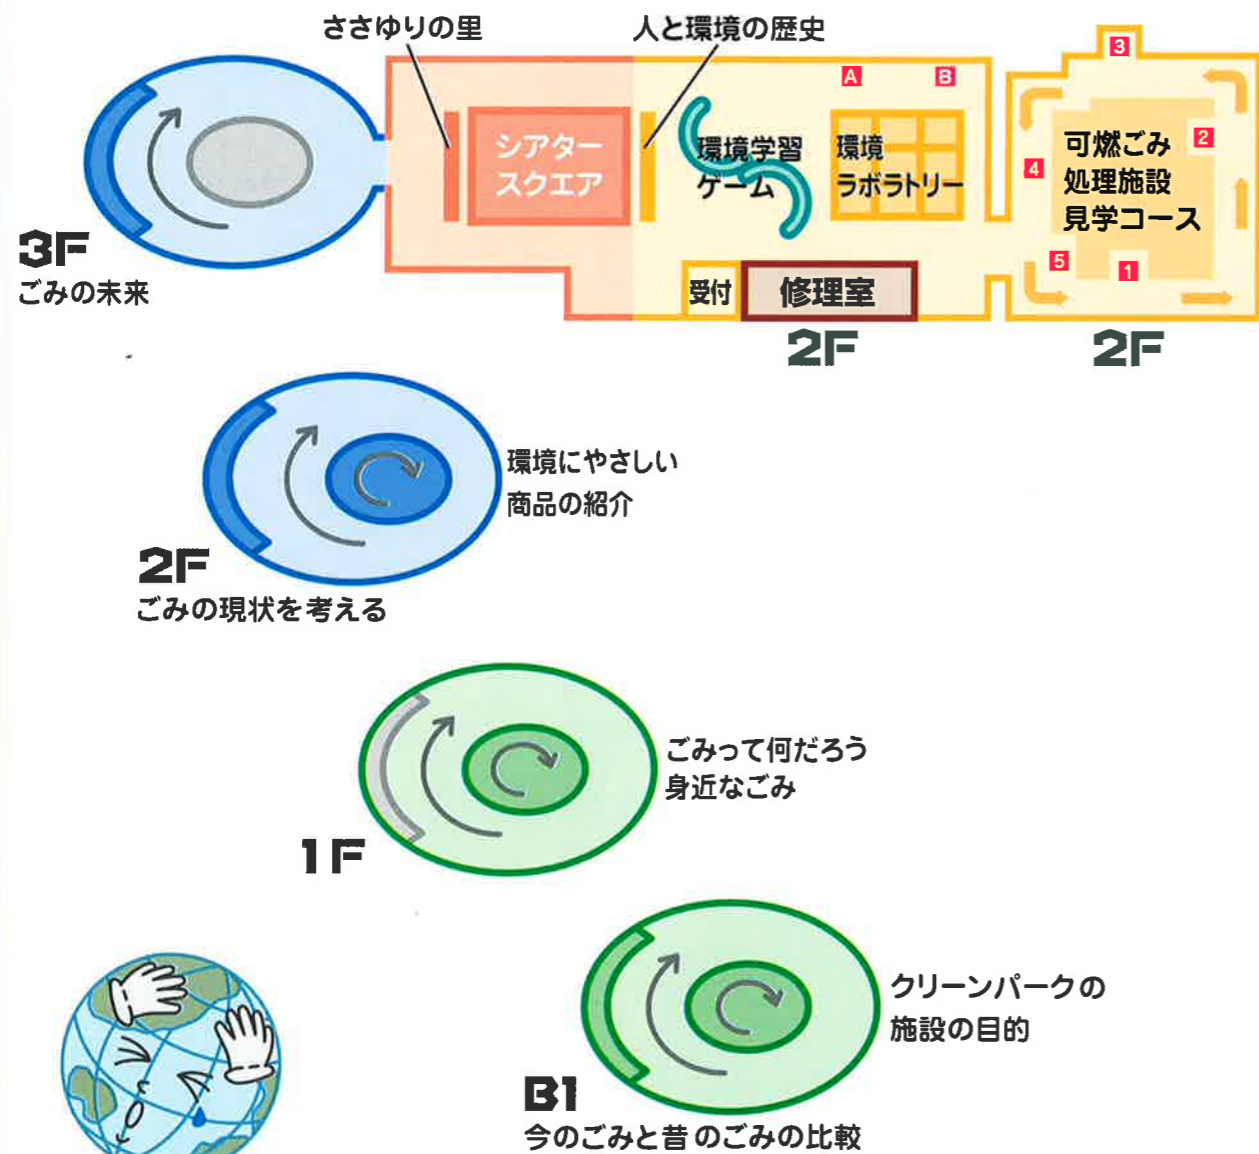

■見学施設の特徴

当見学施設は、大きく分けて「A.ごみとは何かを考える」「B.リサイクルの必要性を考える」「C.地球環境の大切さを考える」「D.環境保全に対する実践行動を考える」「リサイクル棟・ごみ処理施設の見学」などのテーマを軸に、見学者と共にごみや環境について考えを深めて行く事を目的としています。「解説映像」や「解説グラフィック」、体験しながら知識を養う「ゲーム・模型」、身近にある「環境に優しい商品」の紹介など、様々なアイテムによって構成され、お子様やご家族一緒に楽しみながら、未来のごみや地球環境について勉強できる展示施設です。

■ささゆりクリーンパーク平面図

処理工程図

FLOW SHEET

ごみから資源へ

●ささゆりクリーンパーク
マスコットキャラクター
ユーリーちゃん

体験!エコサイクルプラザ

テーマ 管理棟B1,1F — ごみとは何かを考える

テーマ 管理棟2F,3F — リサイクルの必要性を考える

テーマ リサイクル棟2F — 地球環境の大切さを考える

テーマ リサイクル棟2F — 環境保全に対しての実践行動を考える

見学コース 映像ブース A, B (リサイクル棟2F) 映像ブース 1~5 (ごみ処理施設2F)

ささゆりの里

お互いの協力のもとにごみと環境を考えていく「ささゆりの里」の紹介コーナーです。それぞれの特徴・自然を展示パネル及び映像でお見せしています。併せて全景パネルを展示し、11市町村の名所・旧跡、小中学校の所在地を案内しています。

シアタースクエア

大型画面展開される映像ホールです。ケン太、かつちゃんという2人の小学生と共に「ゴミ」についての冒険に旅立ちます。環境についての問題を2択で答えていくシミュレーション形式となっており、ご覧になる方々に分かりやすく理解出来るようになっています。

環境学習ゲーム

コンピュータを使用した環境に関するクイズのコーナーです。ここではモニターからの質問に対して、複数の観覧者が自分にあてはまるものを答えていきます。日常生活を振り返り、環境保全に役立つ生活のヒントをお答えしています。