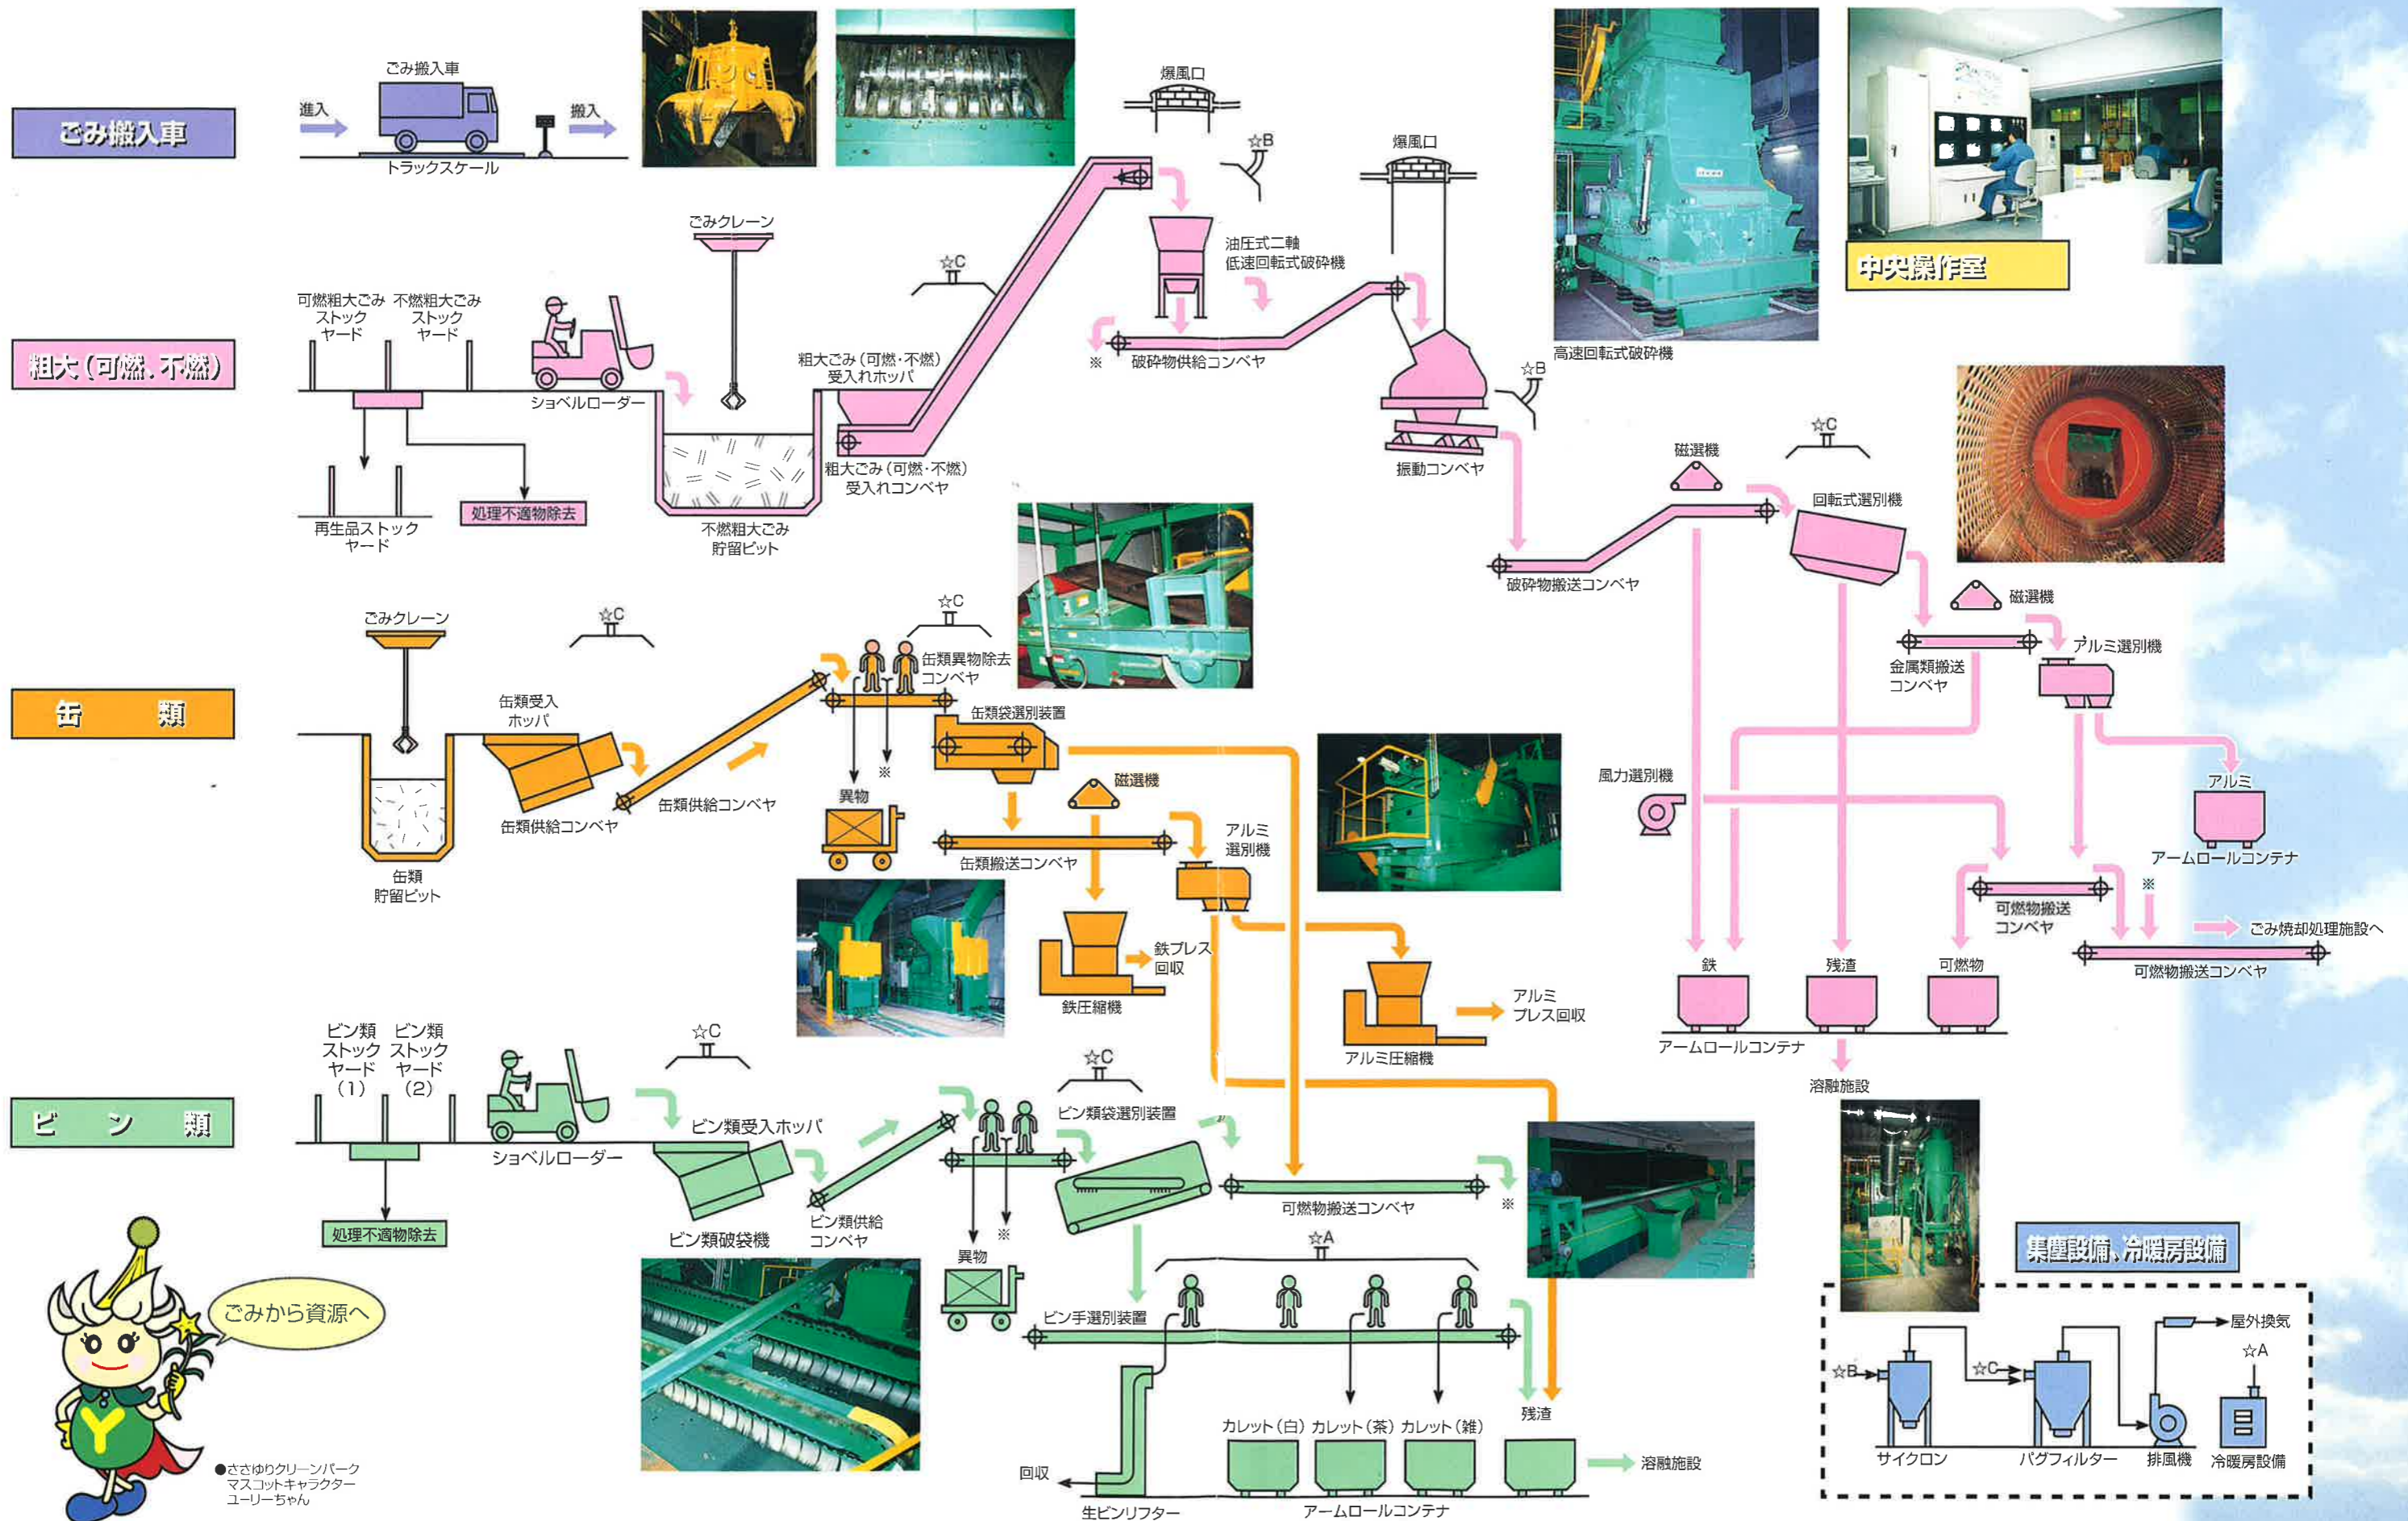

処理工程図

FLOW SHEET

ごみから資源へ

●ささゆりクリーンパーク
マスコットキャラクター
ユーリーちゃん