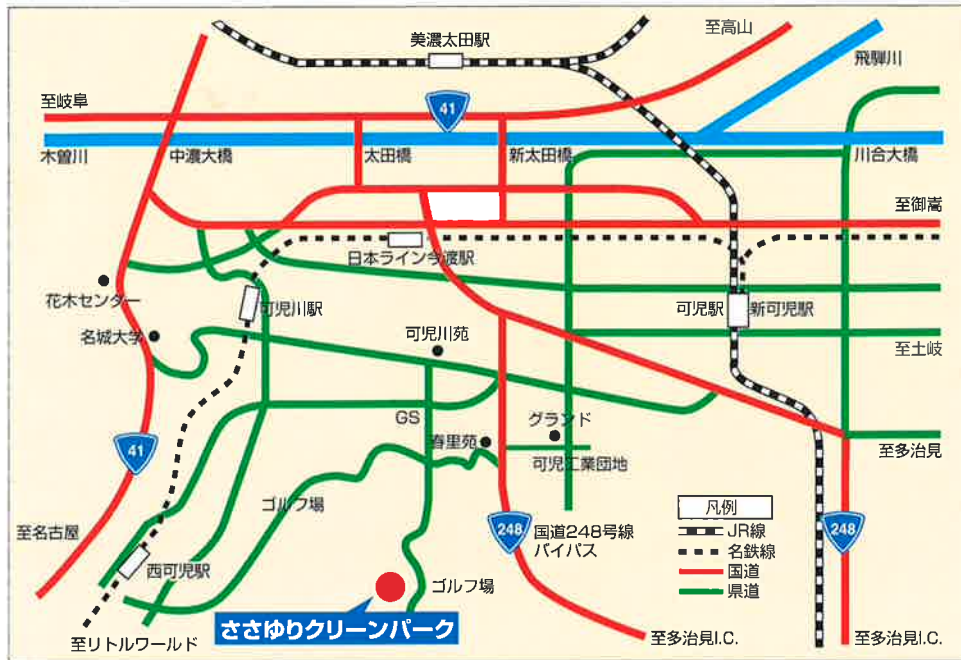

シアタースクエア

大型画面展開される映像ホールです。ケン太、かつちゃんという2人の小学生と共に「ゴミ」についての冒険に旅立ちます。環境についての問題を2択で答えていくシミュレーション形式となっており、ご覧になる方々に分かりやすく理解出来るようになっています。

環境学習ゲーム

コンピュータを使用した環境に関するクイズのコーナーです。ここではモニターからの質問に対して、複数の観覧者が自分にあてはまるものを答えていきます。日常生活を振り返り、環境保全に役立つ生活のヒントをお答えしています。

●修理前

●修理後

施設へのご案内

配置図

●交通のご案内

- 【電車】名鉄広見線 西可児駅下車 タクシー約15分
- 新可児駅下車 タクシー約20分
- JR太多線 可児駅下車 タクシー約20分
- JR高山線 美濃太田駅下車 タクシー約30分
- 【自動車】中央自動車道 多治見IC 約40分

ささゆりクリーンパーク
 可茂衛生施設利用組合
 〒509-0247 岐阜県可児市塩河839番地
 TEL. 0574-65-4111
 FAX. 0574-65-3571