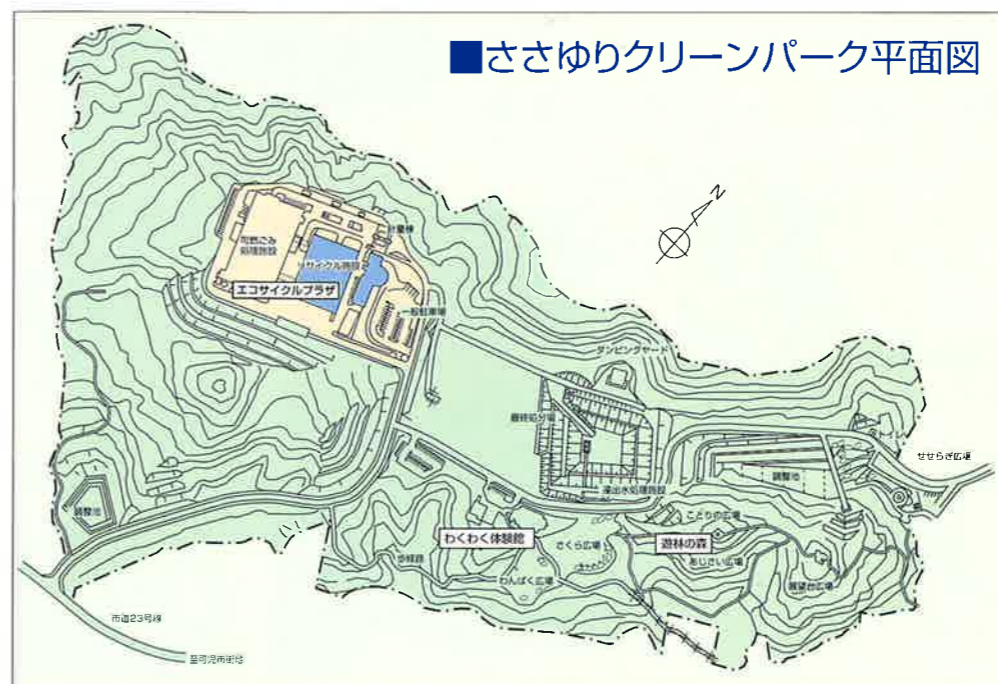

■ささゆりクリーンパーク平面図

■処理工程図

■体験!エコサイクルプラザ

■施設へのご案内

10市町村「ささゆりの里」

このクリーンパークは次に紹介する10市町村に支えられています。この10市町村を総称して「ささゆりの里」と呼びます。クリーンパークでは、それぞれの町の特徴を挙げ、シンボルともいうべき木・花・鳥などを紹介しています。まずは身近な自然を知ることから環境保全は始まります。

 美濃加茂市

 可児市

■施設の概要

名称：ささゆりクリーンパークリサイクルプラザ
所在地：岐阜県可児市塩河839番地
敷地面積：25,789.39m²
建物面積：7,989.30m²
着工：平成7年10月2日
竣工：平成11年3月31日
設計・施工：住友金属工業株式会社
工事監理：株式会社 建設技術研究所名古屋支店
株式会社 日建設計名古屋事務所

●選別の種類

缶 類：4種分別
(鉄缶、アルミ缶、可燃物、残渣) 17t/5h
ビン 類：4種分別
(生ビン、カレット〈白、茶、その他〉、可燃物、残渣) 17t/5h
不燃粗大：4種分別
(鉄類、アルミ類、可燃物、残渣) 21t/5h
可燃粗大：4種分別
(破碎処理) 11t/5h
処理能力：66t/5h

■見学施設の特徴

当見学施設は、大きく分けて「A.ごみとは何かを考える」「B.リサイクルの必要性を考える」「C.地球環境の大切さを考える」「D.環境保全に対する実践行動を考える」「リサイクル棟・ごみ処理施設の見学」などのテーマを軸に、見学者と共にごみや環境について考えを深めて行く事を目的としています。「解説映像」や「解説グラフィック」、体験しながら知識を養う「ゲーム・模型」、身近にある「環境に優しい商品」の紹介など、様々なアイテムによって構成され、お子様やご家族一緒に楽しみながら、未来のごみや地球環境について勉強できる展示施設です。

■ささゆりクリーンパーク平面図

処理工程図

FLOW SHEET

ごみから資源へ

●ささゆりクリーンパーク
マスコットキャラクター
ユーリーちゃん

体験!エコサイクルプラザ

テーマ 管理棟B1,1F — ごみとは何かを考える

テーマ 管理棟2F,3F — リサイクルの必要性を考える